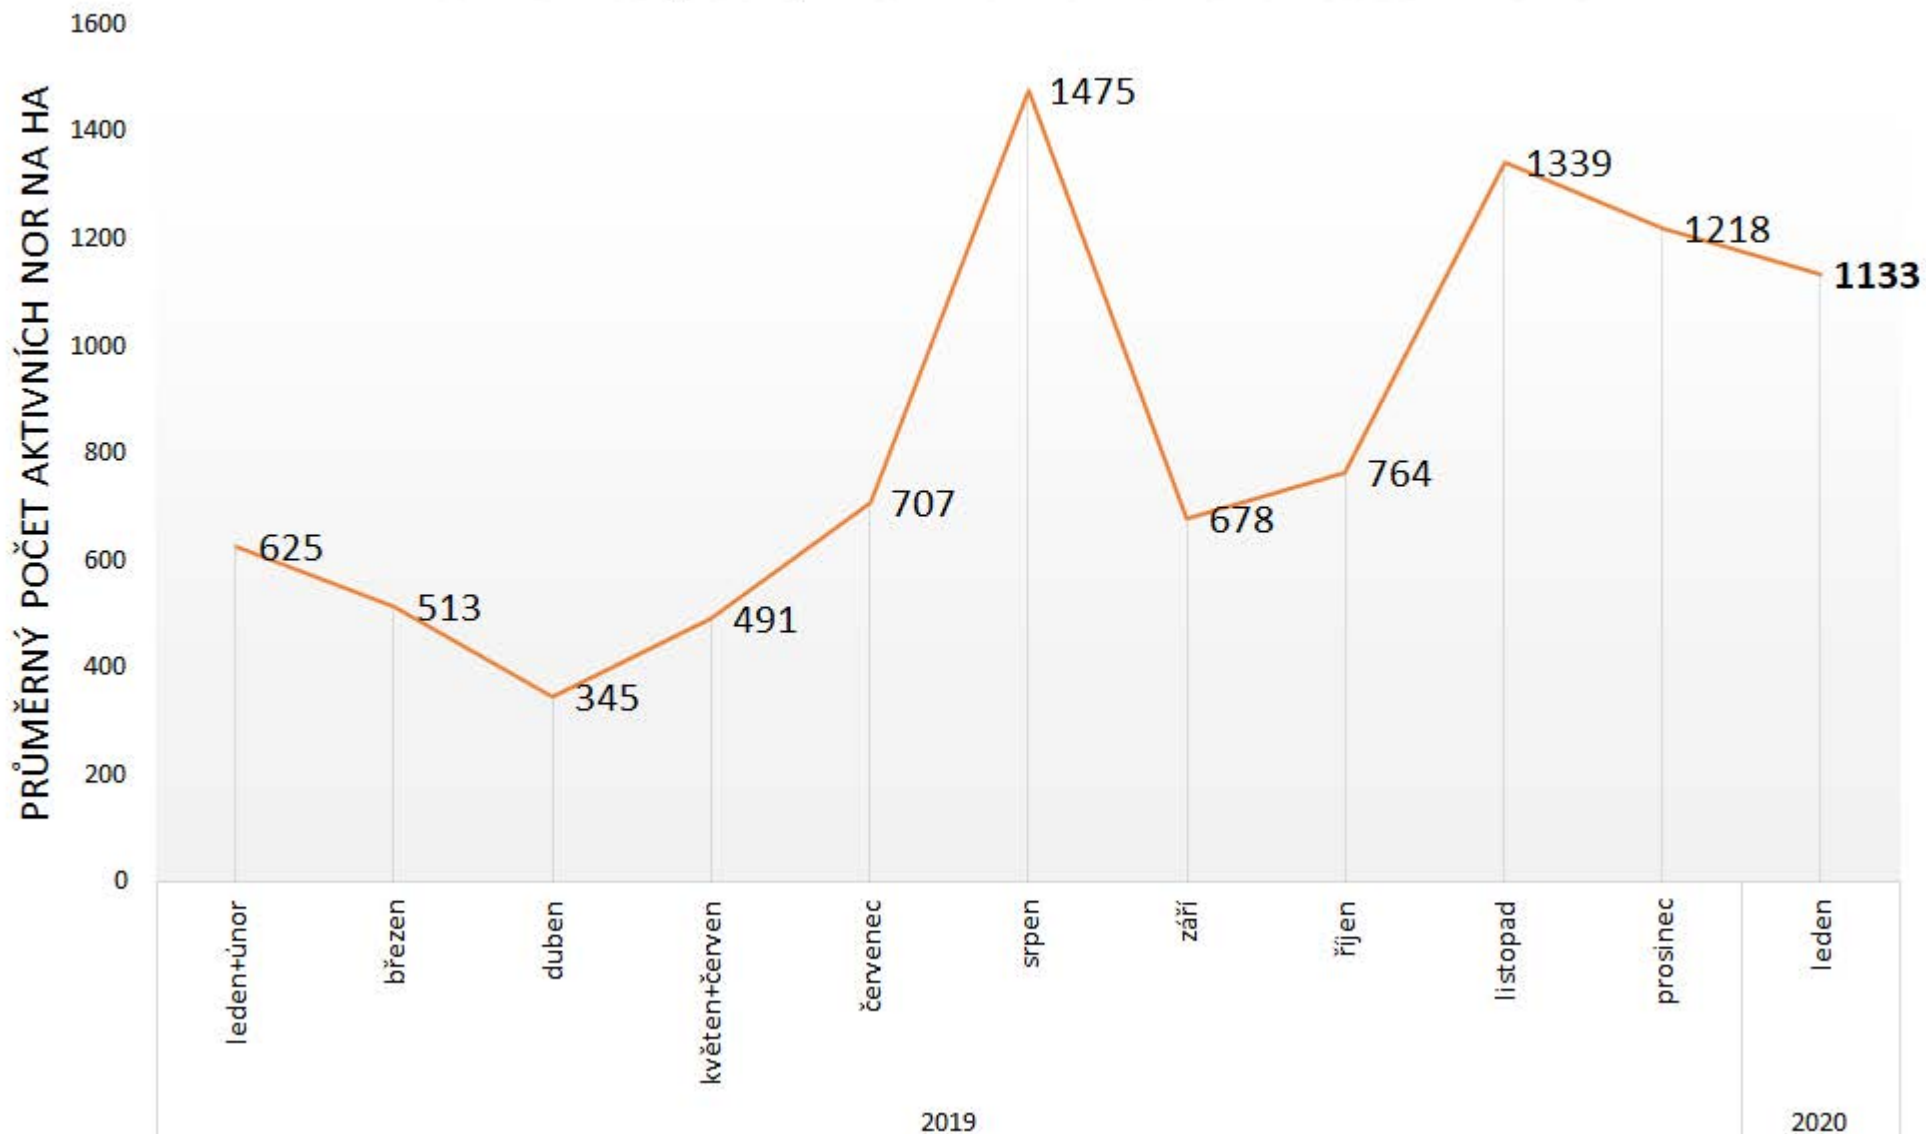

### STŘEDOČESKÝ KRAJ

průměrné % prahu škodlivosti

### ÚSTECKÝ KRAJ

průměrné % prahu škodlivosti

### ZLÍNSKÝ KRAJ

# Průběh předgradačních a gradačních roků 2014/2015 a 2018/2019