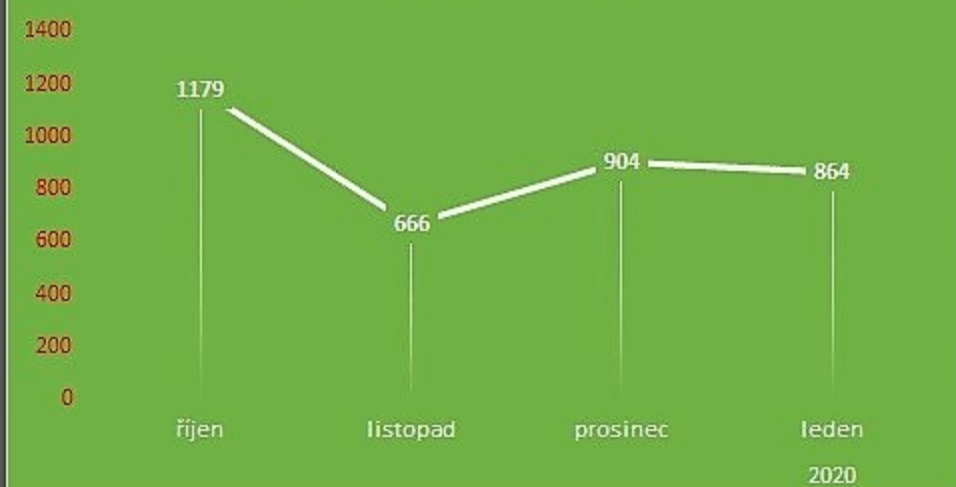

JIHOMORAVSKÝ KRAJ