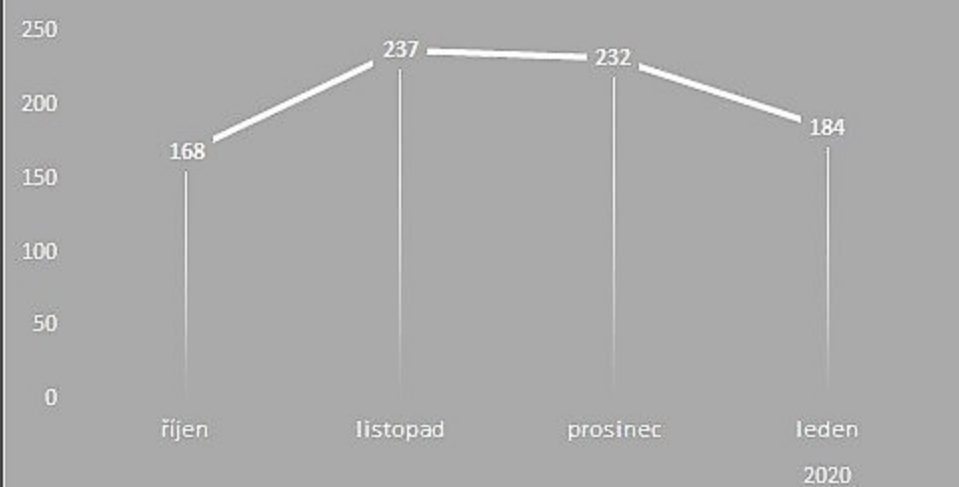

průměrné % prahu škodlivosti

### JIHOČESKÝ KRAJ

průměrné % prahu škodlivosti