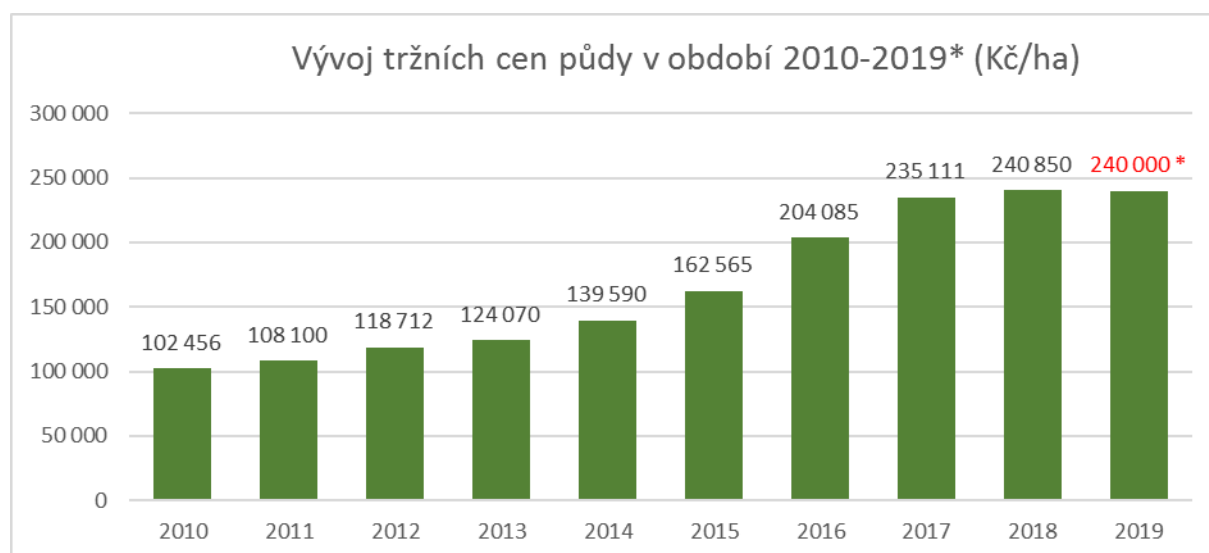

Společnost FARMY.CZ předkládá informaci o vývoji tržních cen zemědělské půdy v 1. pololetí roku 2019. Výstupy byly kalkulovány z doposud zpracovaných údajů o realizovaných obchodech. Konečné hodnoty budou upřesněny v každoroční závěrečné ZPRÁVĚ O TRHU S PŮDOU (leden 2020).

V 1. pololetí roku 2019 pokračuje stagnace tržních cen zemědělské půdy. V I. a II. čtvrtletí roku 2019 došlo ve srovnání s předcházejícím čtvrtletím k statisticky nevýznamným změnám úrovně cen půdy (do 1 %). Již šesté čtvrtletí od počátku roku 2018 tak setrvává průměrná tržní cena zemědělské půdy na obdobné úrovni a v posledním monitorovaném čtvrtletí činila opět cca **240.000 Kč/ha**.

Již v roce 2018 došlo na trhu s půdou k vyrovnání nabídky s poptávkou a tento rovnovážný stav pokračuje i v roce 2019. Obdobný vývoj cen půdy lze očekávat i v druhém pololetí roku 2019.

O monitoringu tržních cen půdy

Společnost FARMY.CZ se dlouhodobě specializuje na trh se zemědělskou půdou, prodej půdy za tržní ceny a monitoring cen při realizovaných transakcích zemědělských pozemků. Tržní cenou půdy rozumíme cenu, které lze dosáhnout na trhu mezi dobrovolným kupujícím a dobrovolným prodávajícím, kdy obě strany jednájí rozumně, bez nátlaku a při dostatečné prezentaci nabídky na trhu. Předchozí ZPRÁVU O TRHU S PŮDOU za celý rok 2018 naleznete na adrese: www.farmy.cz/zprava-2019

GRAF

Vývoj tržních cen půdy 2010 - 2019 (1. pololetí 2019)

* odhad 1. pololetí roku 2019

Zdroj: FARMY.CZ

UPOZORNĚNÍ: Společnost FARMY.CZ s.r.o. poskytuje tyto informace jako obecné informace o trhu se zemědělskou půdou a nepřijímá žádnou zodpovědnost za případná investiční rozhodnutí učiněná na základě uvedených informací. Ze zveřejněných údajů nelze dovozovat tržní cenu konkrétních pozemků. Text je chráněn autorským zákonem. Další šíření textu nebo jeho částí je možné pouze se zřetelným uvedením autora textu či citace – společnosti FARMY.CZ s.r.o.. Více informací lze nalézt na internetových stránkách www.farmy.cz.